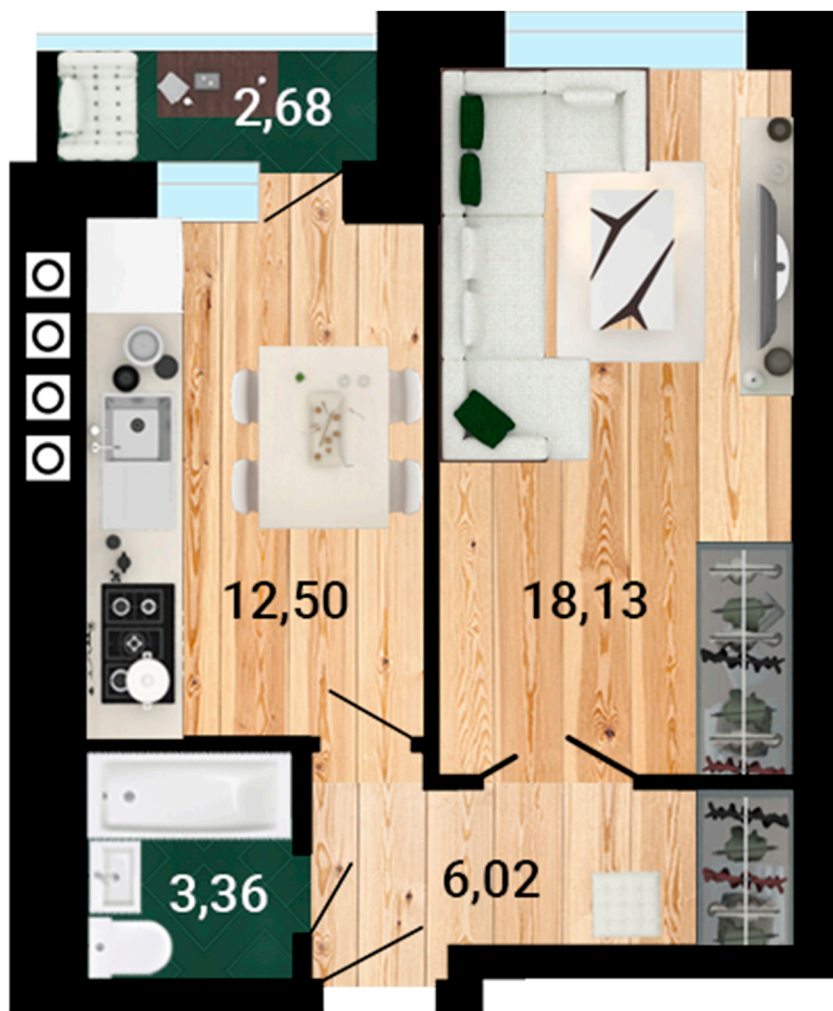

^
вход

ЖИЛОЙ КОМПЛЕКС
Евразийский

11

1

18,13
40,01
41,35

Отдел продаж в г. Борисоглебск:

☎ +7 (473) 205-20-35

🕒 с 9:00 - 18:00 пн-пт

✉ nashakvartira@bk.ru