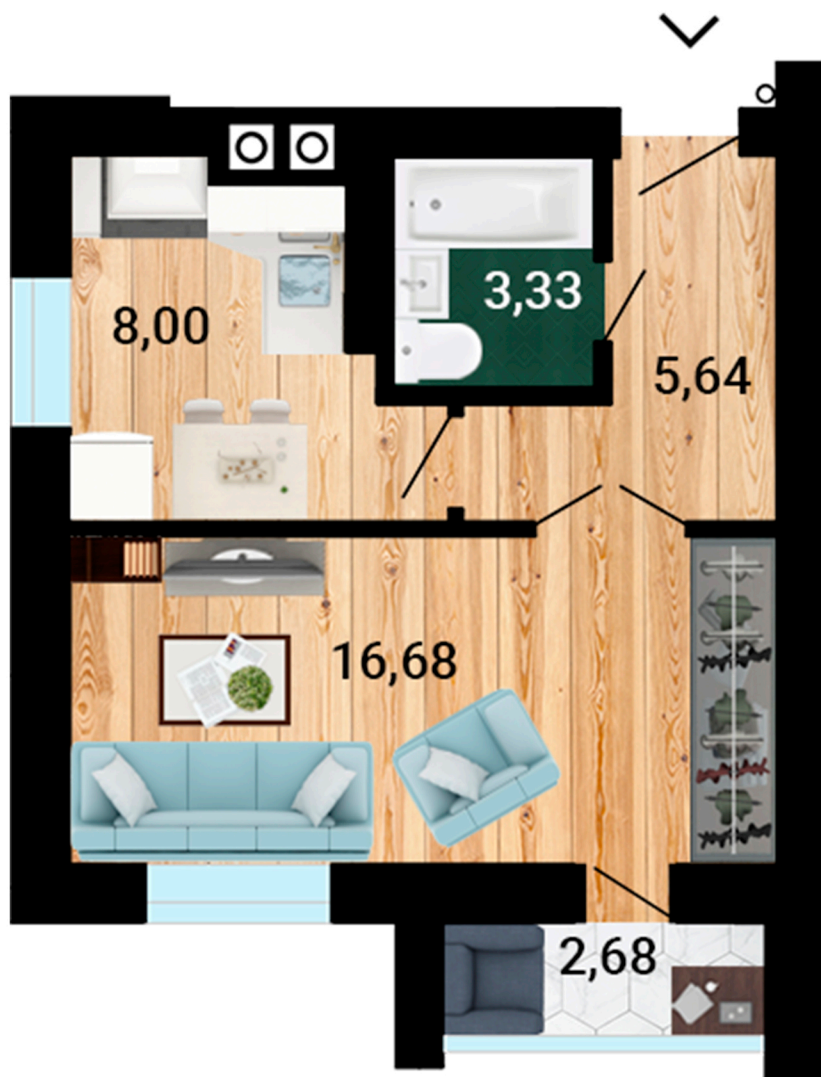

Вход

17

1

16,68
33,65
34,99

Отдел продаж в г. Борисоглебск:

☎ +7 (473) 205-20-35

🕒 с 9:00 - 18:00 пн-пт

✉ nashakvartira@bk.ru