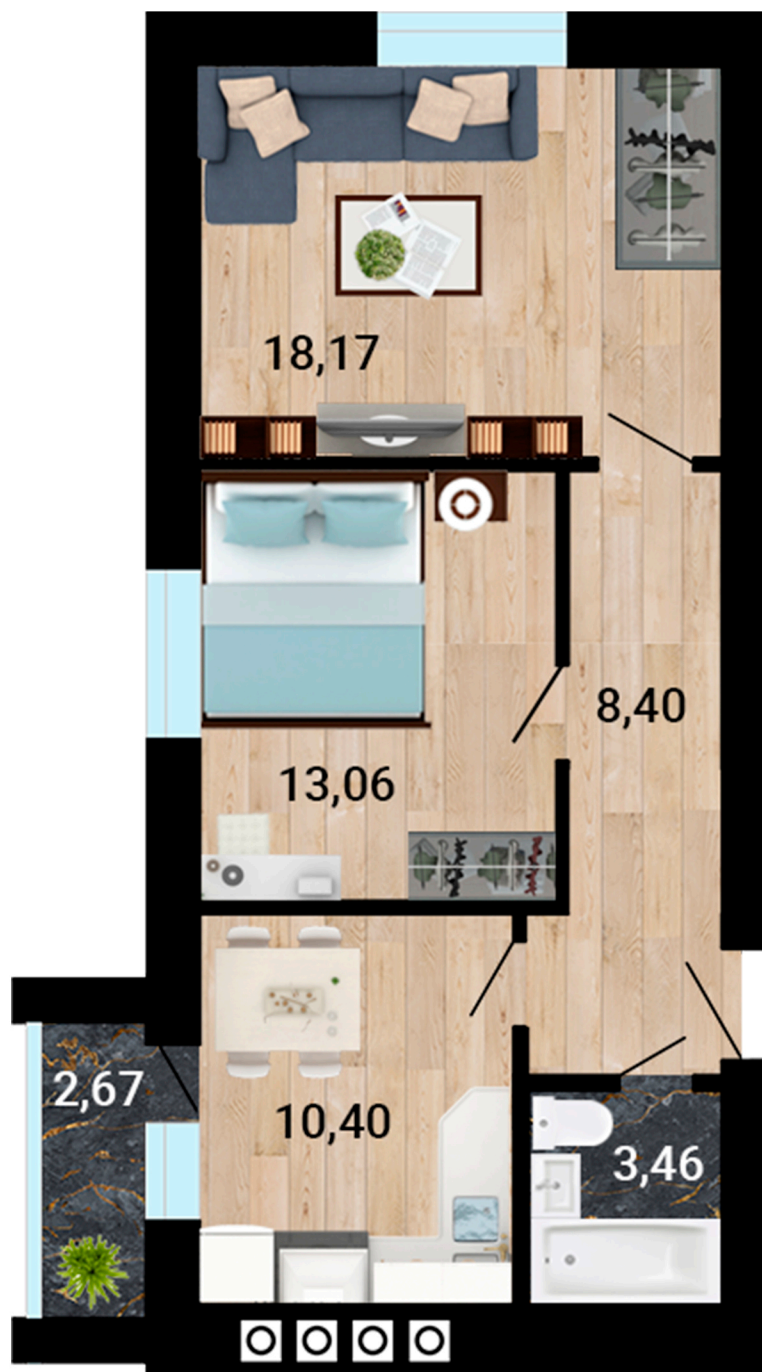

< вход

ЖИЛОЙ КОМПЛЕКС
Европейский

3

2 31,23
53,49
54,82

Отдел продаж в г. Борисоглебск:

☎ +7 (473) 205-20-35

🕒 с 9:00 - 18:00 пн-пт

✉ nashakvartira@bk.ru