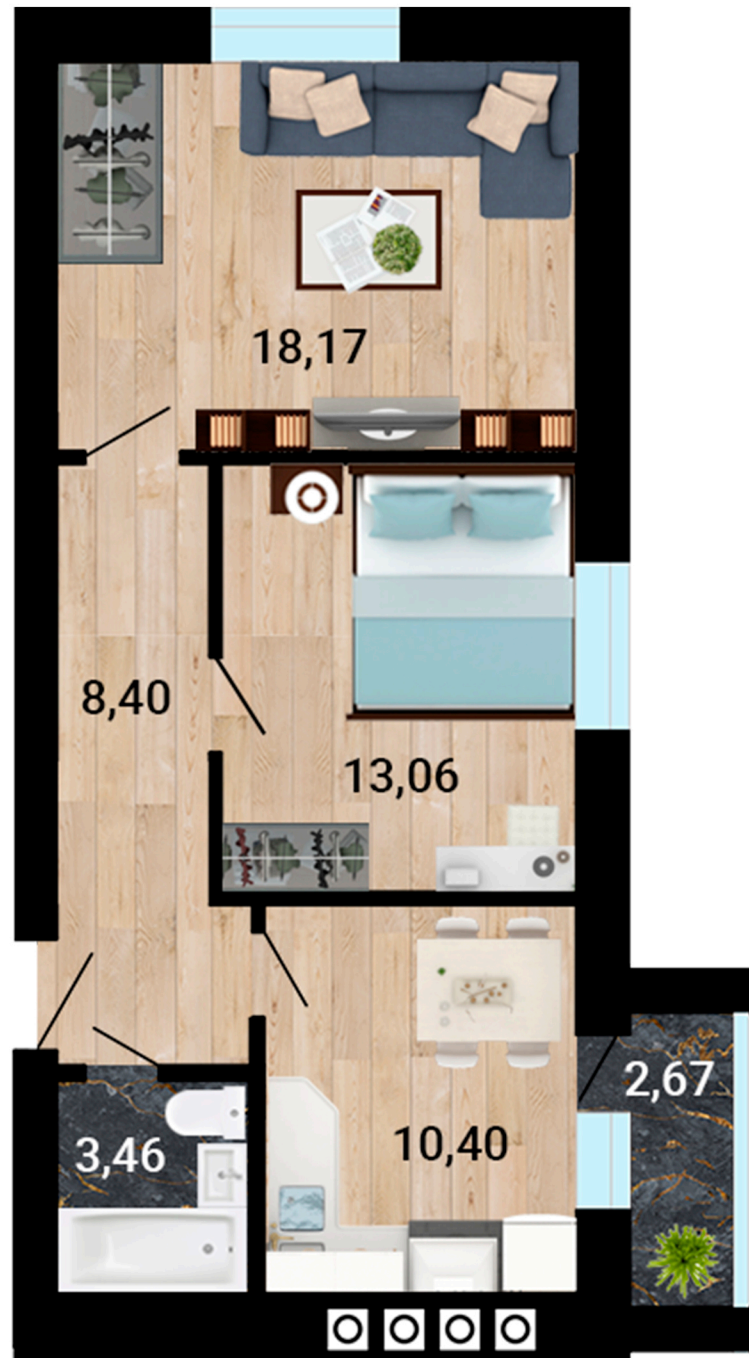

ЖИЛОЙ КОМПЛЕКС
Евразийский

15

вход >

2 31,23
53,49
54,82

Отдел продаж в г. Борисоглебск:

☎ +7 (473) 205-20-35

🕒 с 9:00 - 18:00 пн-пт

✉ nashakvartira@bk.ru