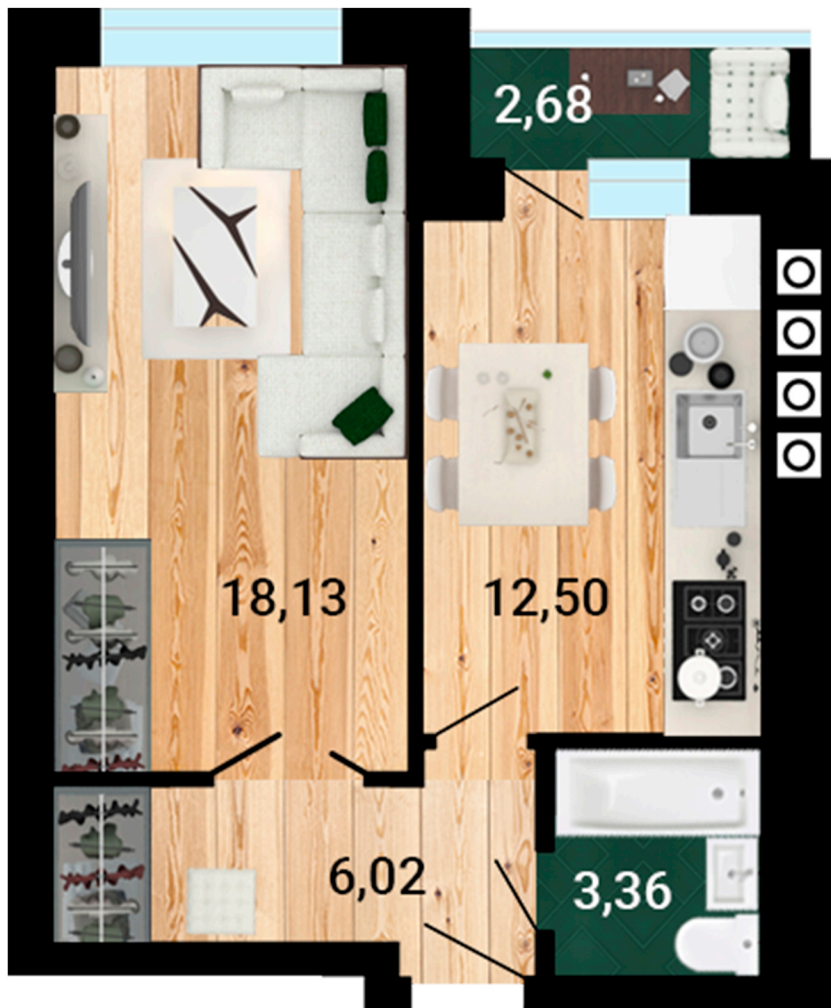

1

11,91
35,08
36,42

Отдел продаж в г. Борисоглебск:

☎ +7 (473) 205-20-35

🕒 с 9:00 - 18:00 пн-пт

✉ nashakvartira@bk.ru

^
вход

ЖИЛОЙ КОМПЛЕКС
Европейский