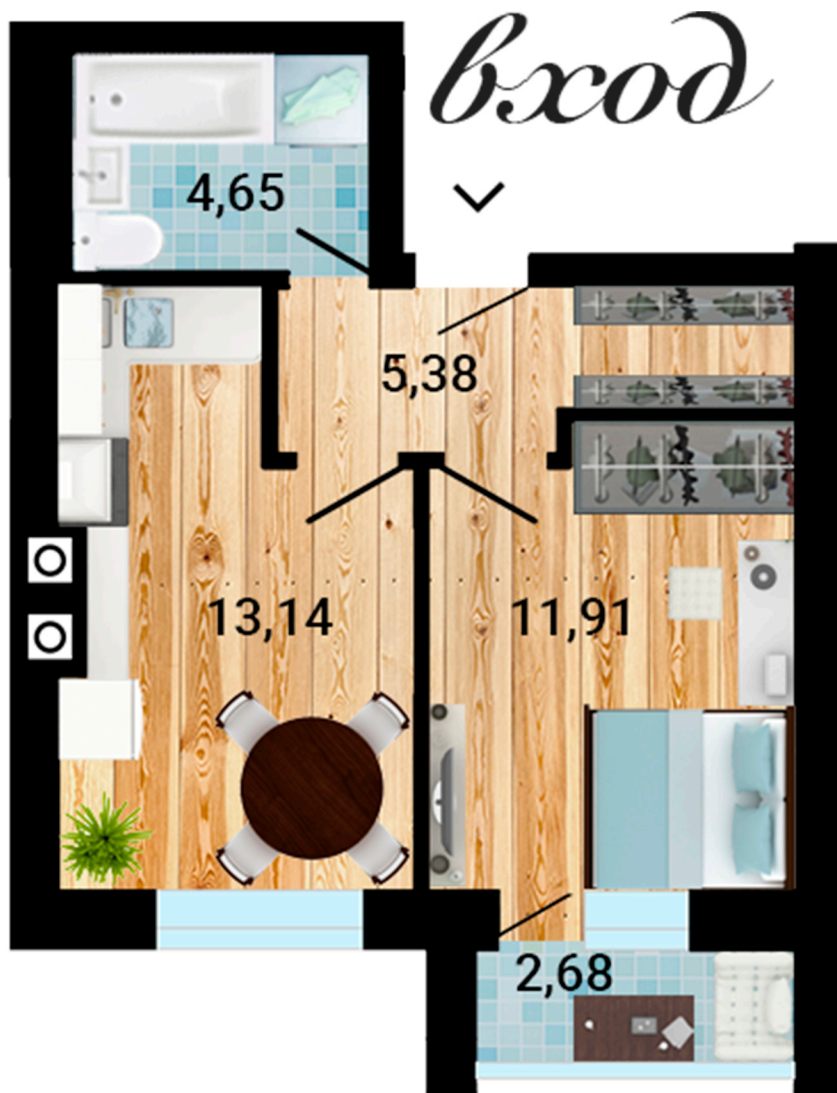

1

15,77
36,16
37,50

Отдел продаж в г. Борисоглебск:

☎ +7 (473) 205-20-35

🕒 с 9:00 - 18:00 пн-пт

✉ nashakvartira@bk.ru

ЖИЛОЙ КОМПЛЕКС
Европейский

7