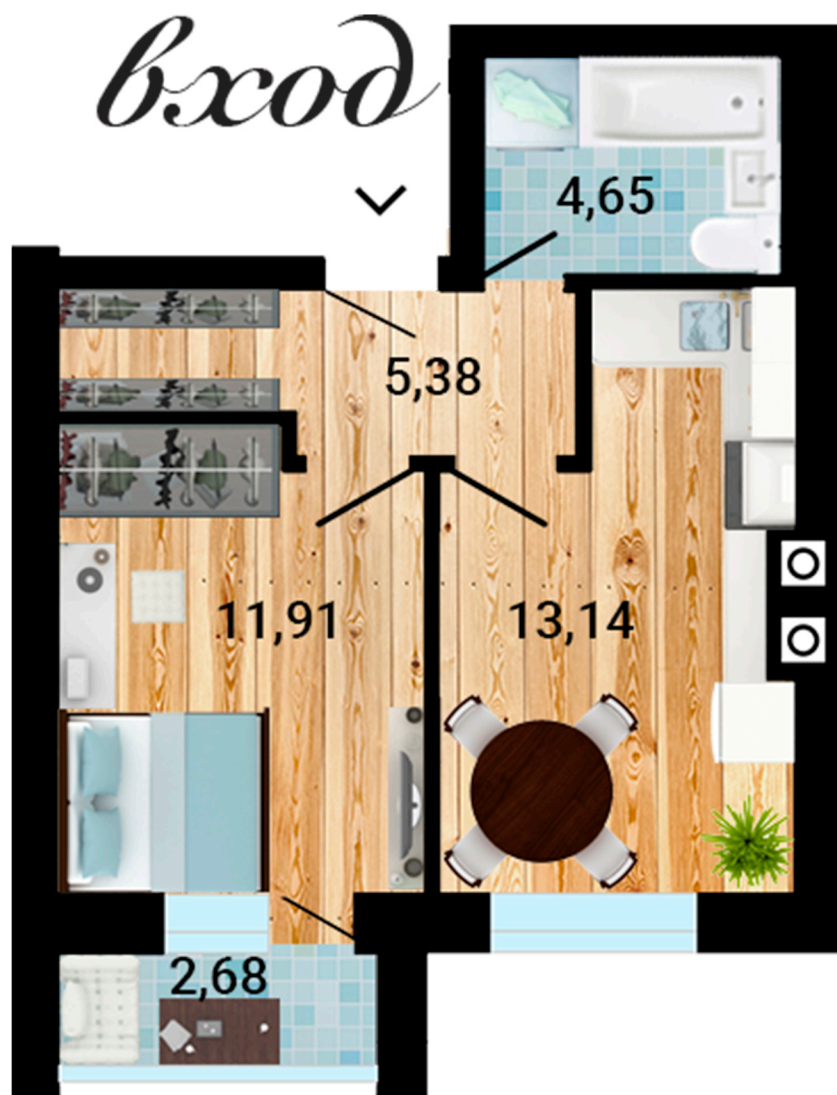

🕒 с 9:00 - 18:00 пн-пт

✉ nashakvartira@bk.ru

ЖИЛОЙ КОМПЛЕКС
Евразийский

12

1

11,91

35,08

36,42