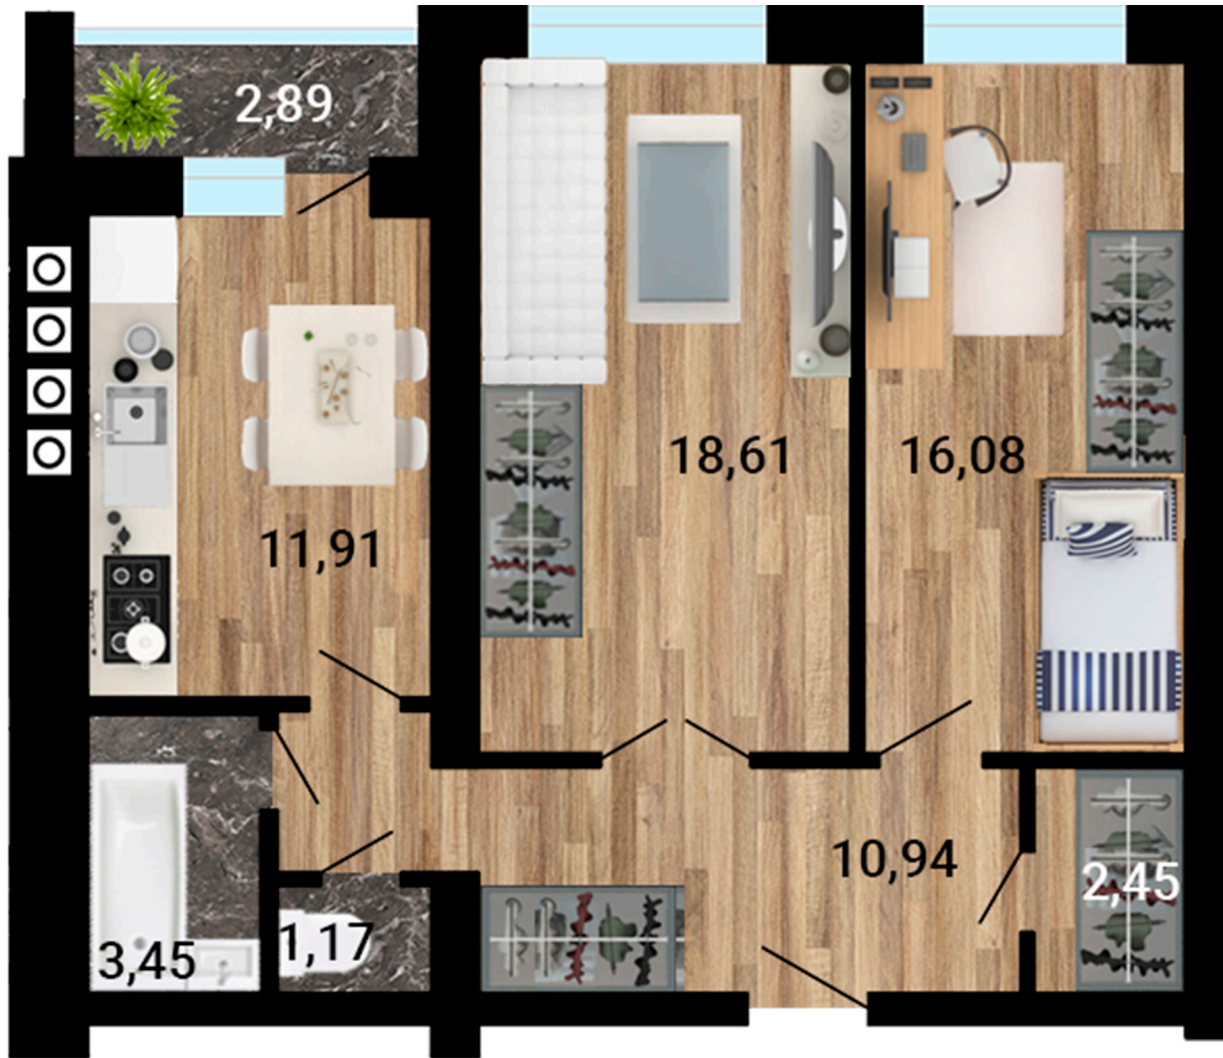

^
вход

ЖИЛОЙ КОМПЛЕКС
Эвпонетический

14

2

34,69
64,61
66,05

Отдел продаж в г. Борисоглебск:

☎ +7 (473) 205-20-35

🕒 с 9:00 - 18:00 пн-пт

✉ nashakvartira@bk.ru