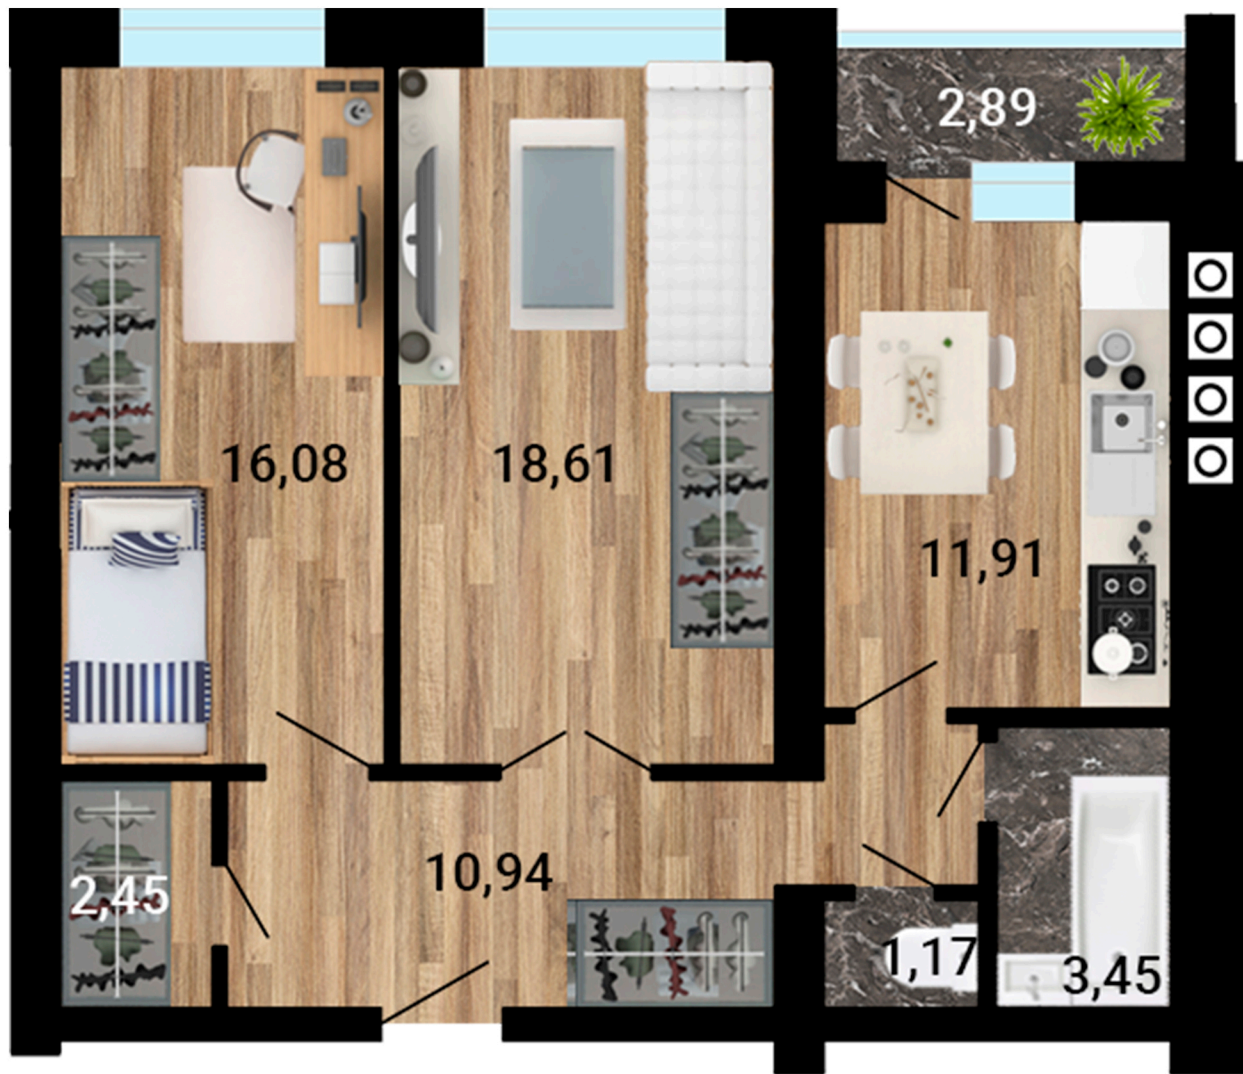

^
вход

ЖИЛОЙ КОМПЛЕКС
Европейский

4

2 34,69
64,61
66,05

Отдел продаж в г. Борисоглебск:

☎ +7 (473) 205-20-35

🕒 с 9:00 - 18:00 пн-пт

✉ nashakvartira@bk.ru