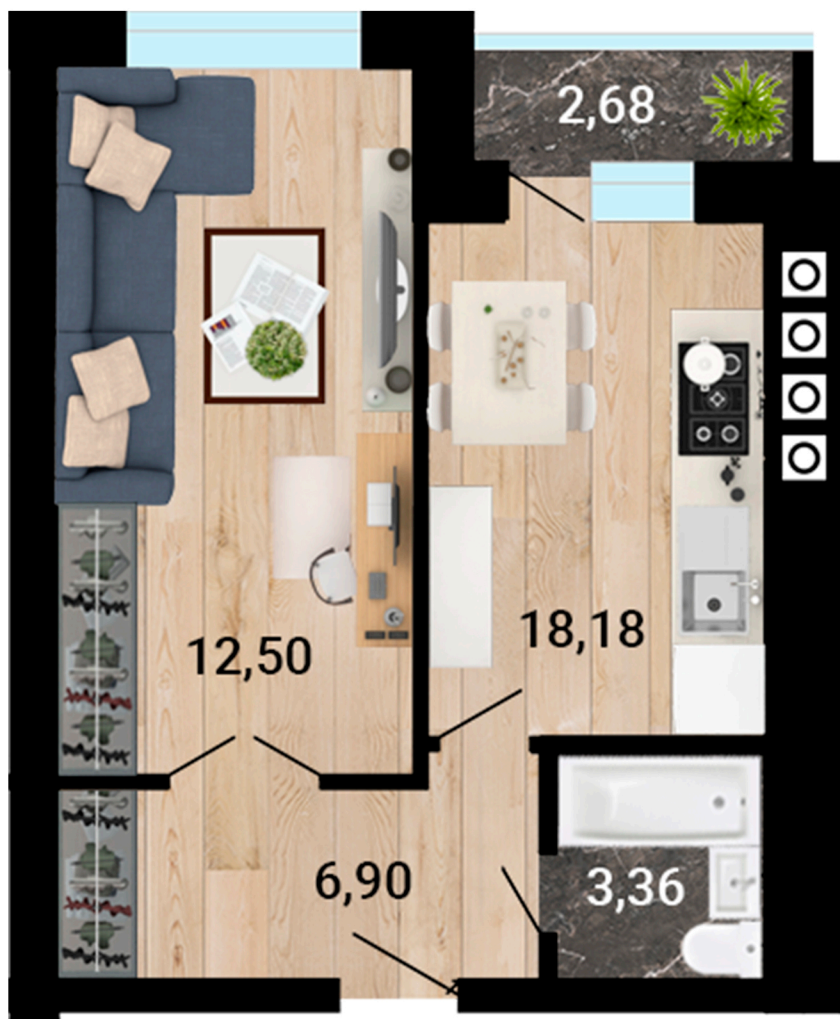

ЖИЛОЙ КОМПЛЕКС
Европейский

9

1

18,18
40,94
42,28

Отдел продаж в г. Борисоглебск:

☎ +7 (473) 205-20-35

🕒 с 9:00 - 18:00 пн-пт

✉ nashakvartira@bk.ru